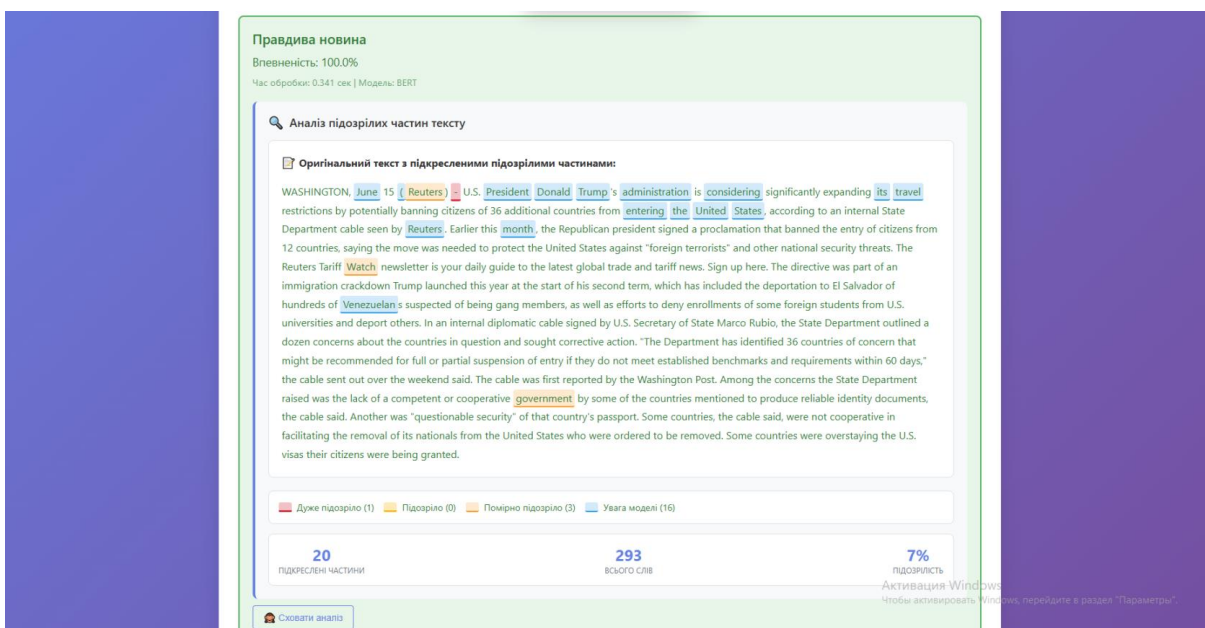

ДОДАТОК А

Користувацький інтерфейс

Рисунок А.1 – Початковий вигляд інтерфейсу

Рисунок А.2 – Випадаючий список з вибором моделі

Рисунок А.3 – Одиночний аналіз новини

Рисунок А.4 – Пояснення рішення моделі

Рисунок А.5 – Вид вкладки «Пакетний аналіз»

Рисунок А.6 – Пакетний аналіз декількох новин

Рисунок А.7 – Вид вкладки «Аналіз файлів»

Рисунок А.8 – Аналіз файлу формату .txt