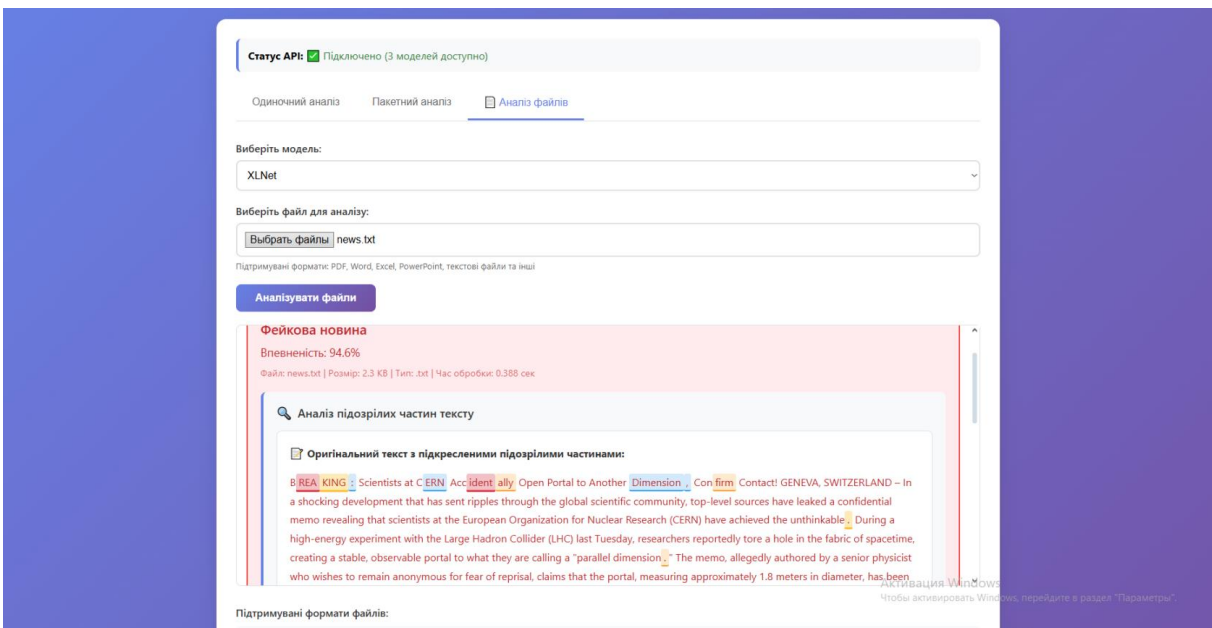

Рисунок А.8 – Аналіз файлу формату .txt