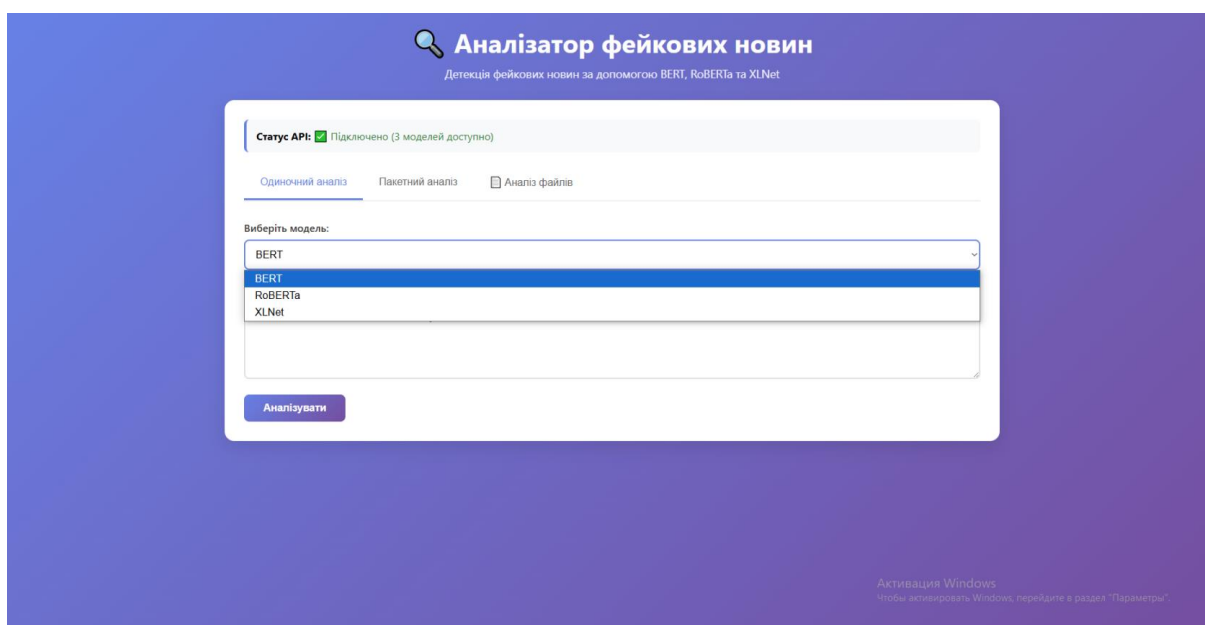

ДОДАТОК А

Користувацький інтерфейс

Рисунок А.1 – Початковий вигляд інтерфейсу

Рисунок А.2 – Випадаючий список з вибором моделі

Рисунок А.3 – Одиночний аналіз новини

Рисунок А.4 – Пояснення рішення моделі

Рисунок А.5 – Вид вкладки «Пакетний аналіз»