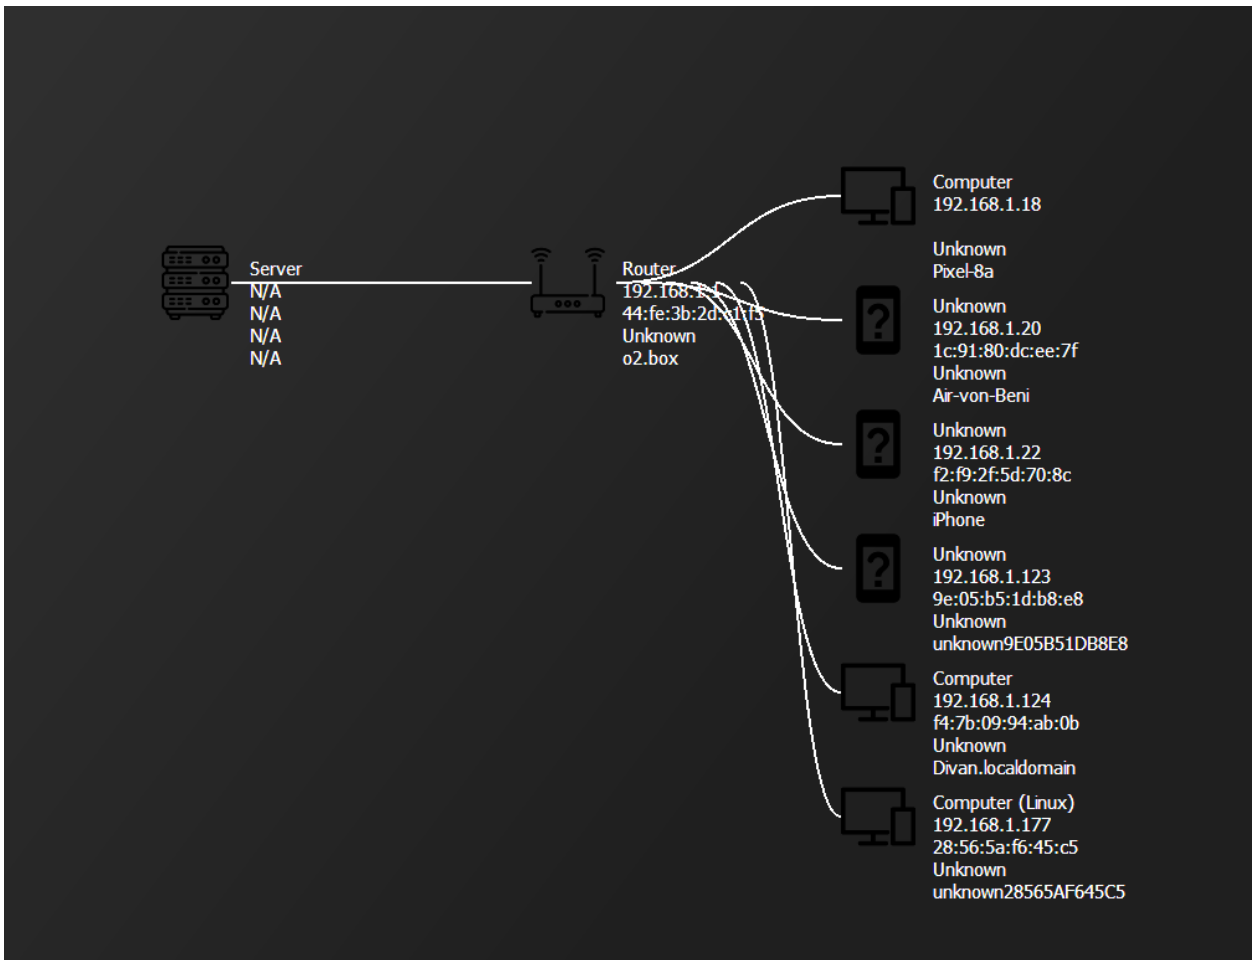

ДОДАТОК А

ЗОБРАЖЕННЯ ЕЛЕМЕНТІВ GUI

Рисунок А.1 – Нижня панель GUI

Рисунок А.2 – Перемикач мови з української на англійську

Рисунок А.3 – Перемикачі кольору теми та мови

Рисунок А.4 – Скріншот графа з лого і підписами пристроїв

Рисунок А.5 – Скріншот таблиці вмонтованої в GUI

ДОДАТОК Б**ФРАГМЕНТ ЛОГ-ФАЙЛУ ПІСЛЯ ЗАПУСКУ СКАНУВАННЯ**

2025-05-08 22:13:47,231 - INFO - Сканування розпочато

2025-05-08 22:13:47,232 - INFO - Обраний режим: Повний

2025-05-08 22:13:50,119 - INFO - Виявлено пристрій: IP=192.168.1.18,
MAC= невизначено , OS=Windows 11

2025-05-08 22:13:50,402 - INFO - Виявлено пристрій: IP=192.168.1.20,
MAC=1C:91:80:DC:EE:7F, OS=Dell Switch

2025-05-08 22:13:50,778 - INFO - Виявлено пристрій: IP=192.168.1.22,
MAC=F2:F9:2F:5D:70:8C, OS=Unknown

2025-05-08 22:13:51,113 - INFO - Результати збережено до файлу
results_2025-05-08.json

2025-05-08 22:13:51,114 - INFO - Сканування завершено