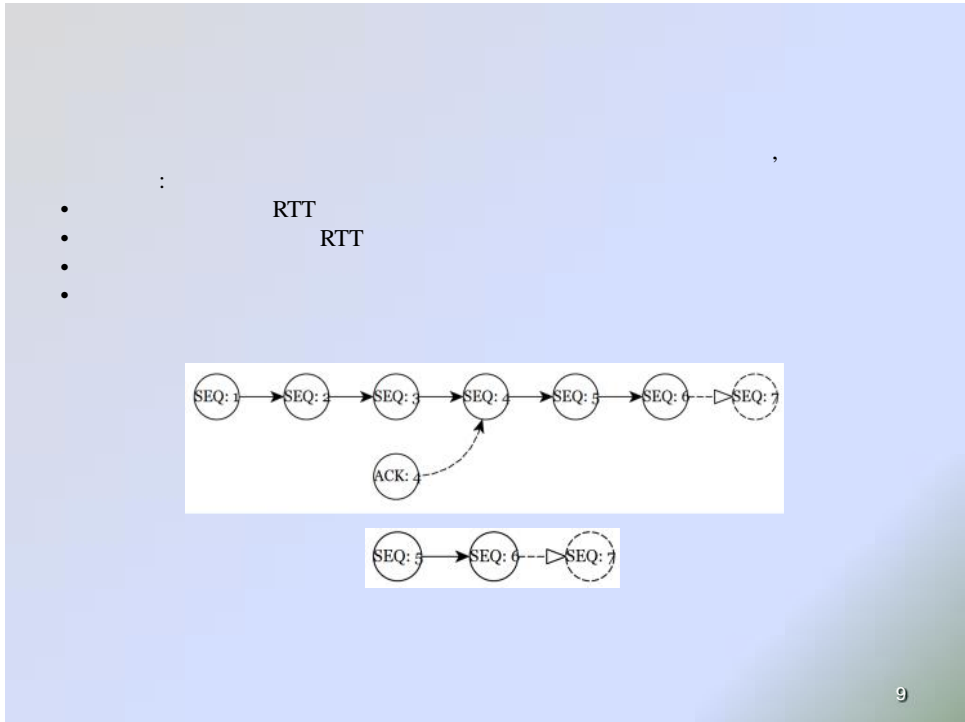

5

AQM

- (ERD, RED, ARED, REM, PI, AVQ, SRED, Blue)
- (FRED, CHOKe, Stabilized Random Early Drop (SRED), RED-PD)
- , « » (SFB)
- (CoDel, PIE)
- , (FQ_CoDel)

6

AQM

- AQM
-
-
-
-

-
-
-
-
-

CoDel :

PIE :

10 Мбіт/с	5 Мбіт/с	Загальний RTT
Одностороння затримка	Одностороння затримка	
20 ms	30 ms	100 ms
10 ms	15 ms	50 ms
2 ms	3 ms	10 ms

11

RTT 10

RTT 50

RTT 100

RTT 10

RTT 50

RTT 100