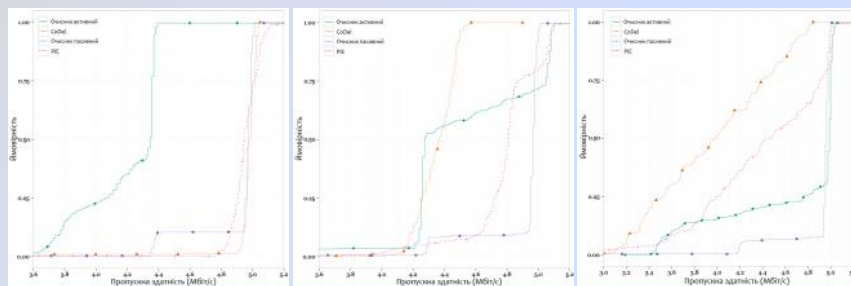

PIE :

10 Мбіт/с	5 Мбіт/с	Загальний RTT
Одностороння затримка	Одностороння затримка	
20 ms	30 ms	100 ms
10 ms	15 ms	50 ms
2 ms	3 ms	10 ms

11

RTT 10

RTT 50

RTT 100

RTT 10

RTT 50