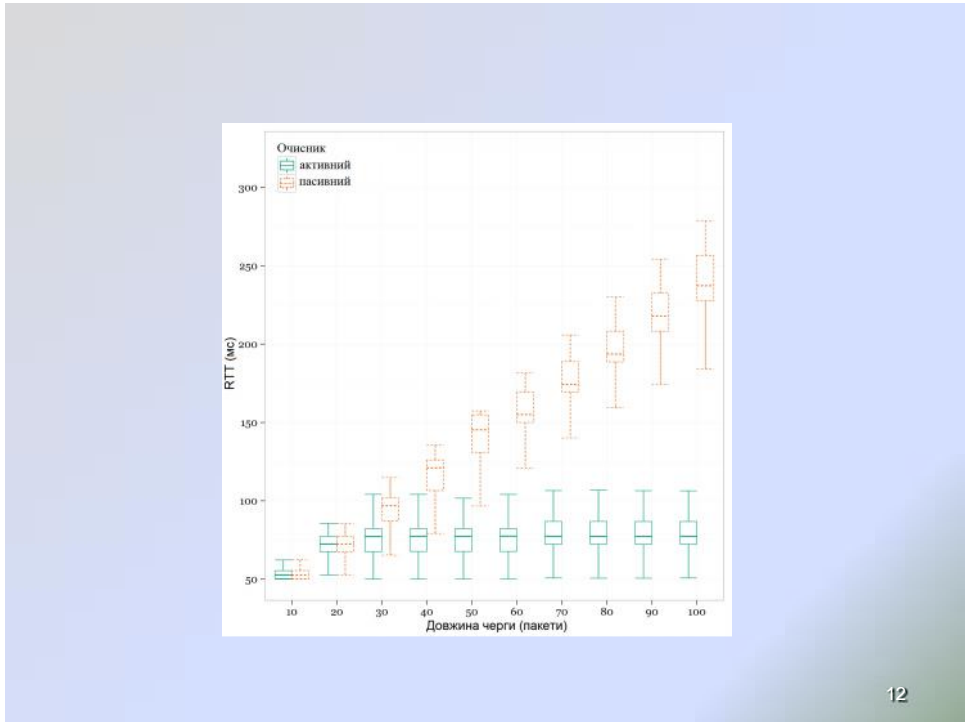

5

AQM

- (ERD, RED, ARED, REM, PI, AVQ, SRED, Blue)
- (FRED, CHOKe, Stabilized Random Early Drop (SRED), RED-PD)
- , « » (SFB)
- (CoDel, PIE)
- , (FQ_CoDel)

6

AQM

- AQM
-
-
-
-

-
-
-
-
-

CoDel :

PIE :

10 Мбіт/с	5 Мбіт/с	Загальний RTT
Одностороння затримка	Одностороння затримка	
20 ms	30 ms	100 ms
10 ms	15 ms	50 ms
2 ms	3 ms	10 ms

11

RTT 10

RTT 50

RTT 100

RTT 10

RTT 50