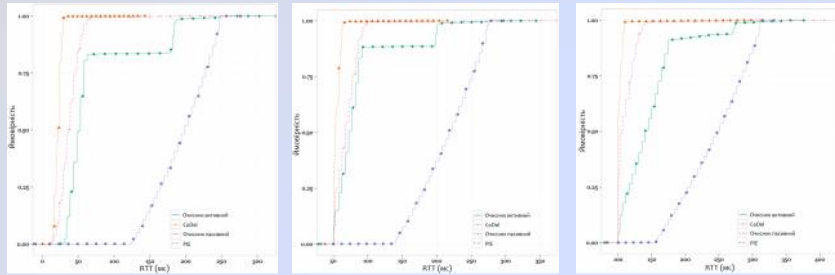

5

AQM

- (ERD, RED, ARED, REM, PI, AVQ, SRED, Blue)
- (FRED, CHOKe, Stabilized Random Early Drop (SRED), RED-PD)
- , « » (SFB)
- (CoDel, PIE)
- , (FQ_CoDel)

6

AQM

- AQM
-
-
-
-

-
-
-
-
-

CoDel :

PIE :

10 Мбіт/с	5 Мбіт/с	Загальний RTT
Одностороння затримка	Одностороння затримка	
20 ms	30 ms	100 ms
10 ms	15 ms	50 ms
2 ms	3 ms	10 ms

11

RTT 10

RTT 50

RTT 100

RTT 10

RTT 50