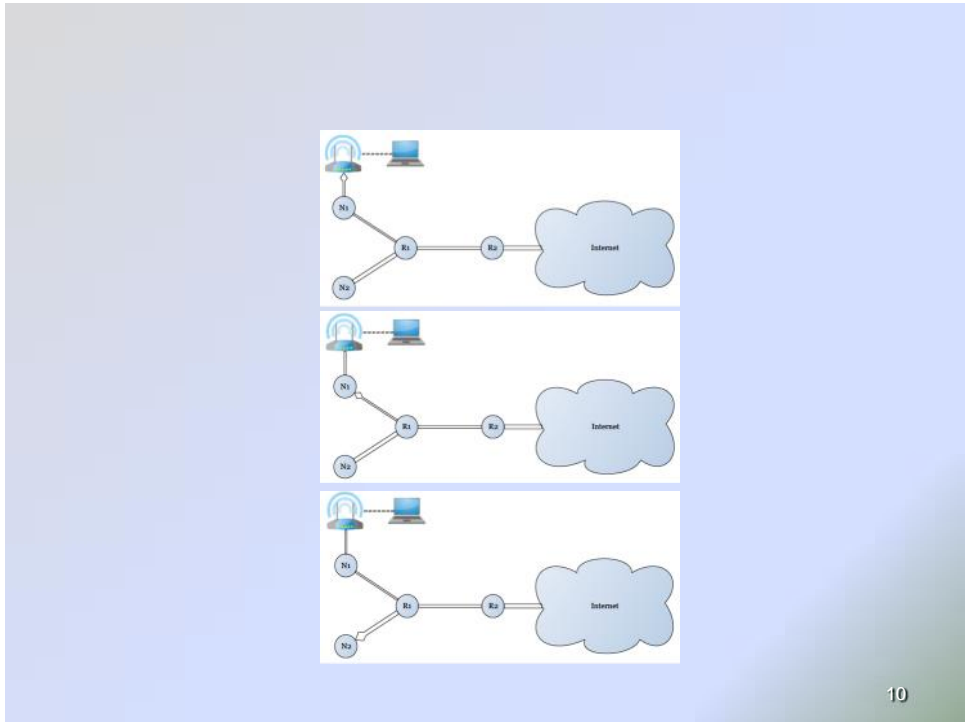

5

AQM

- (ERD, RED, ARED, REM, PI, AVQ, SRED, Blue)
- (FRED, CHOKe, Stabilized Random Early Drop (SRED), RED-PD)
- , « » (SFB)
- (CoDel, PIE)
- , (FQ_CoDel)

6

AQM

- AQM
-
-
-
-

-
-
-
-
-

CoDel :

PIE :

10 Мбіт/с	5 Мбіт/с	Загальний RTT
Одностороння затримка	Одностороння затримка	
20 ms	30 ms	100 ms
10 ms	15 ms	50 ms
2 ms	3 ms	10 ms

11

RTT 10

RTT 50

RTT 100

RTT 10

RTT 50