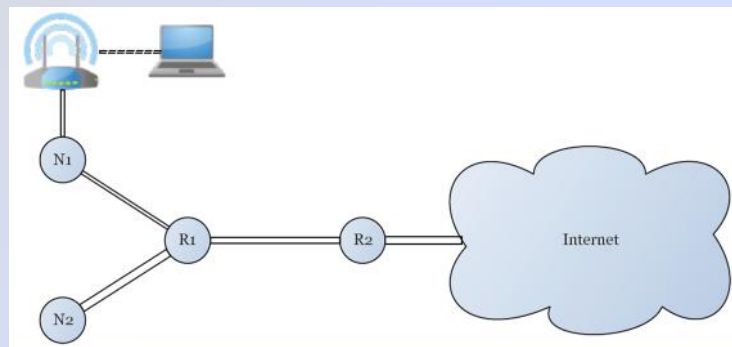

5

AQM

- (ERD, RED, ARED, REM, PI, AVQ, SRED, Blue)
- (FRED, CHOKe, Stabilized Random Early Drop (SRED), RED-PD)
- , « » (SFB)
- (CoDel, PIE)
- , (FQ_CoDel)

6

AQM

- AQM
-
-
-
-

-
-
-
-
-

CoDel :

PIE :

10 Мбіт/с	5 Мбіт/с	Загальний RTT
Одностороння затримка	Одностороння затримка	
20 ms	30 ms	100 ms
10 ms	15 ms	50 ms
2 ms	3 ms	10 ms

11

RTT 10

RTT 50

RTT 100

RTT 10

RTT 50