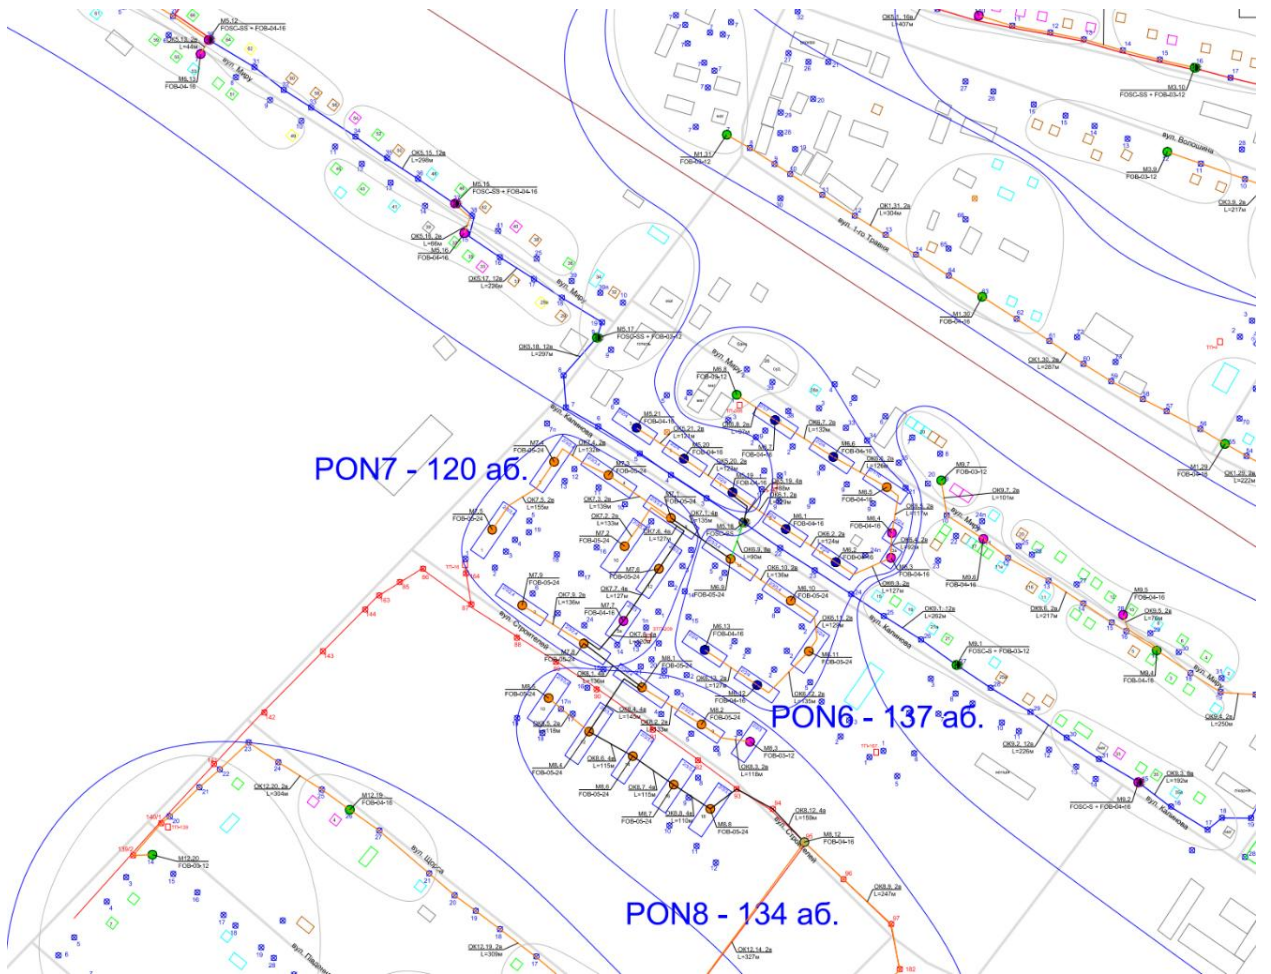

Додаток А
План проектування мережі

Спроектвана карта населеного пункту із всіма необхідними позначеннями для проектування ефективної телекомунікаційної мережі:

Спроектвана схема зварювання оптичних волокон, розподільчих ящиків та ділянок для населеного пункту із всіма необхідними позначеннями для проектування ефективної телекомунікаційної мережі: