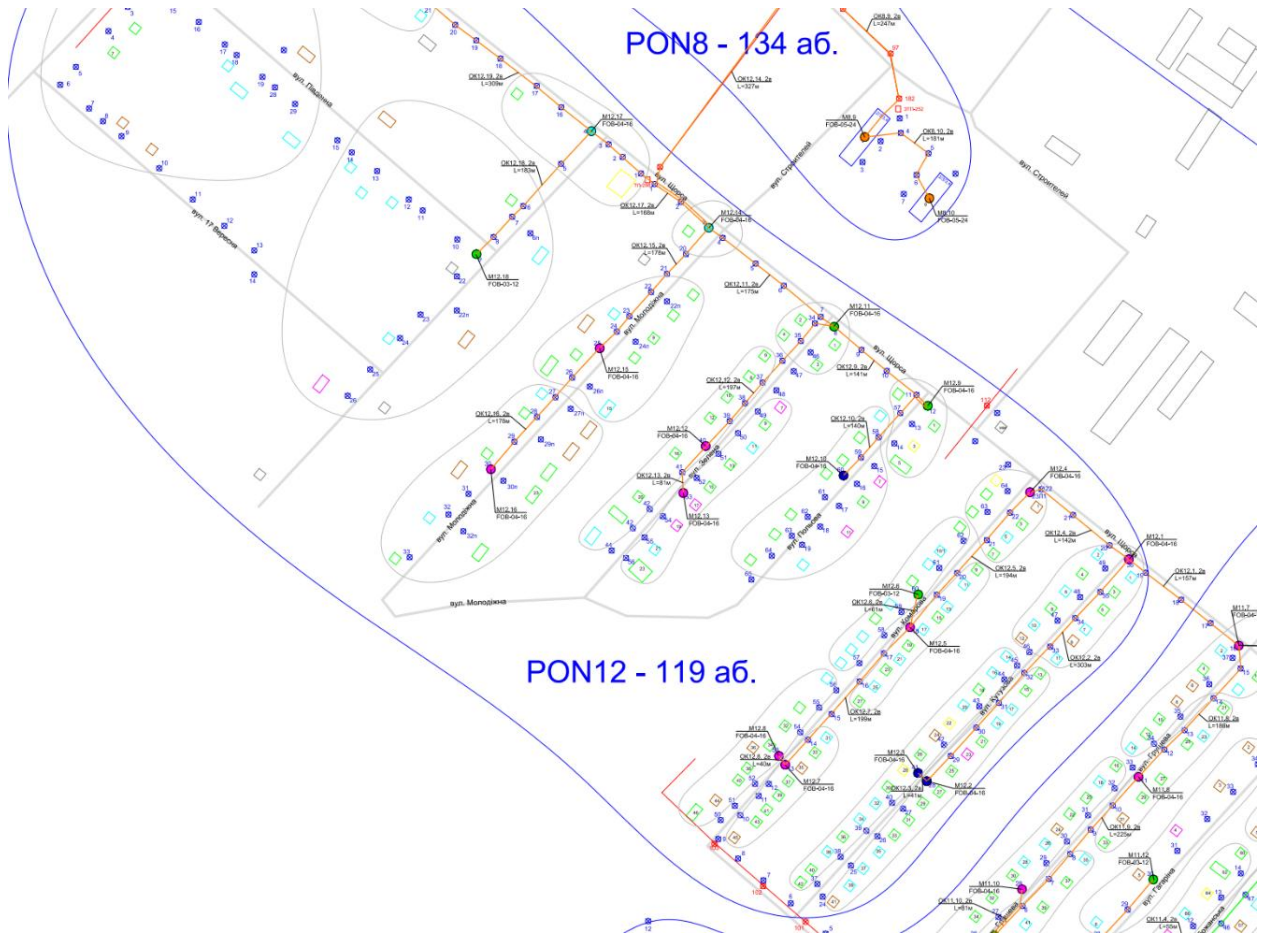

Додаток А
План проектування мережі

Спроектвана карта населеного пункту із всіма необхідними позначеннями для проектування ефективної телекомунікаційної мережі:

Спроектвана схема зварювання оптичних волокон, розподільчих ящиків та ділянок для населеного пункту із всіма необхідними позначеннями для проектування ефективної телекомунікаційної мережі: