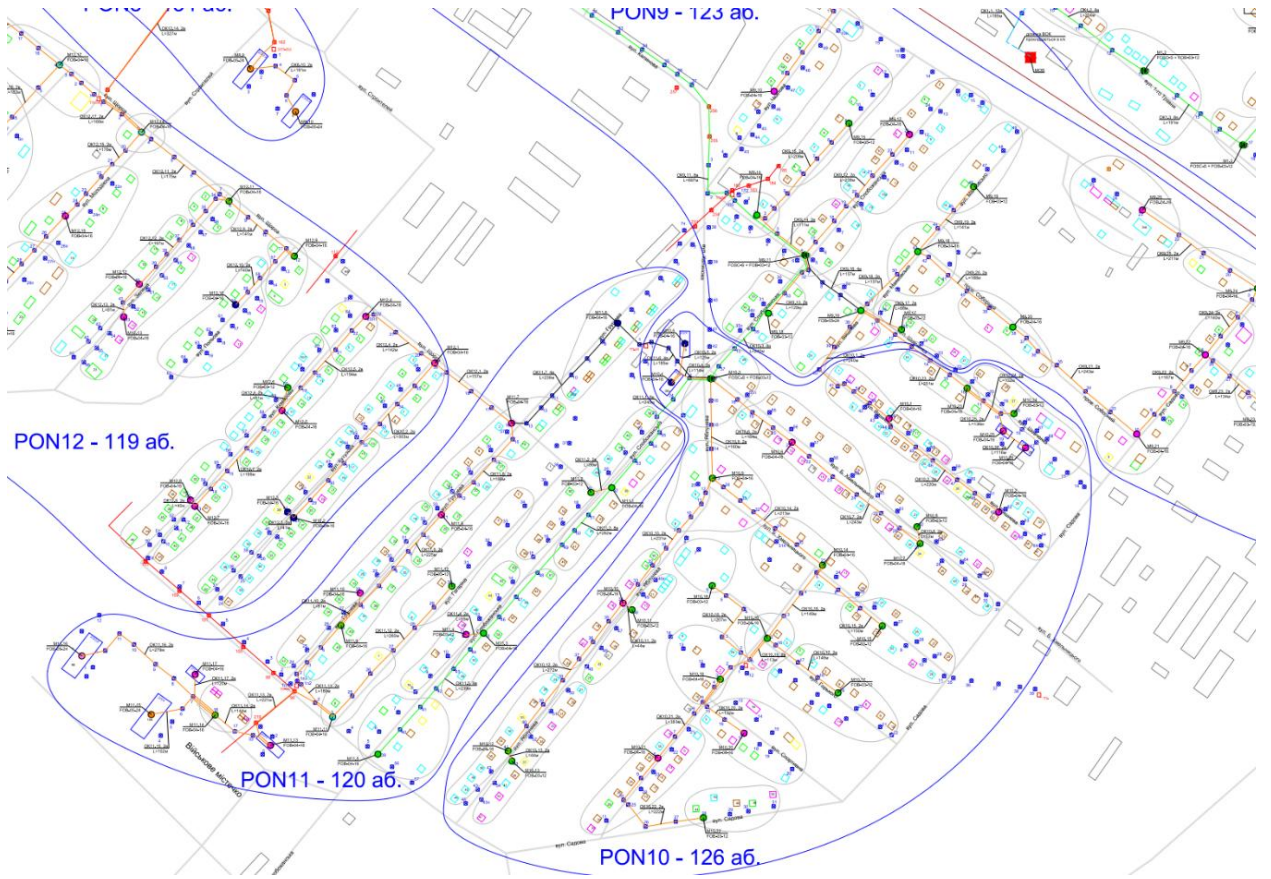

Додаток А
План проектування мережі

Спроектвана карта населеного пункту із всіма необхідними позначеннями для проектування ефективної телекомунікаційної мережі:

Спроектвана схема зварювання оптичних волокон, розподільчих ящиків та ділянок для населеного пункту із всіма необхідними позначеннями для проектування ефективної телекомунікаційної мережі: