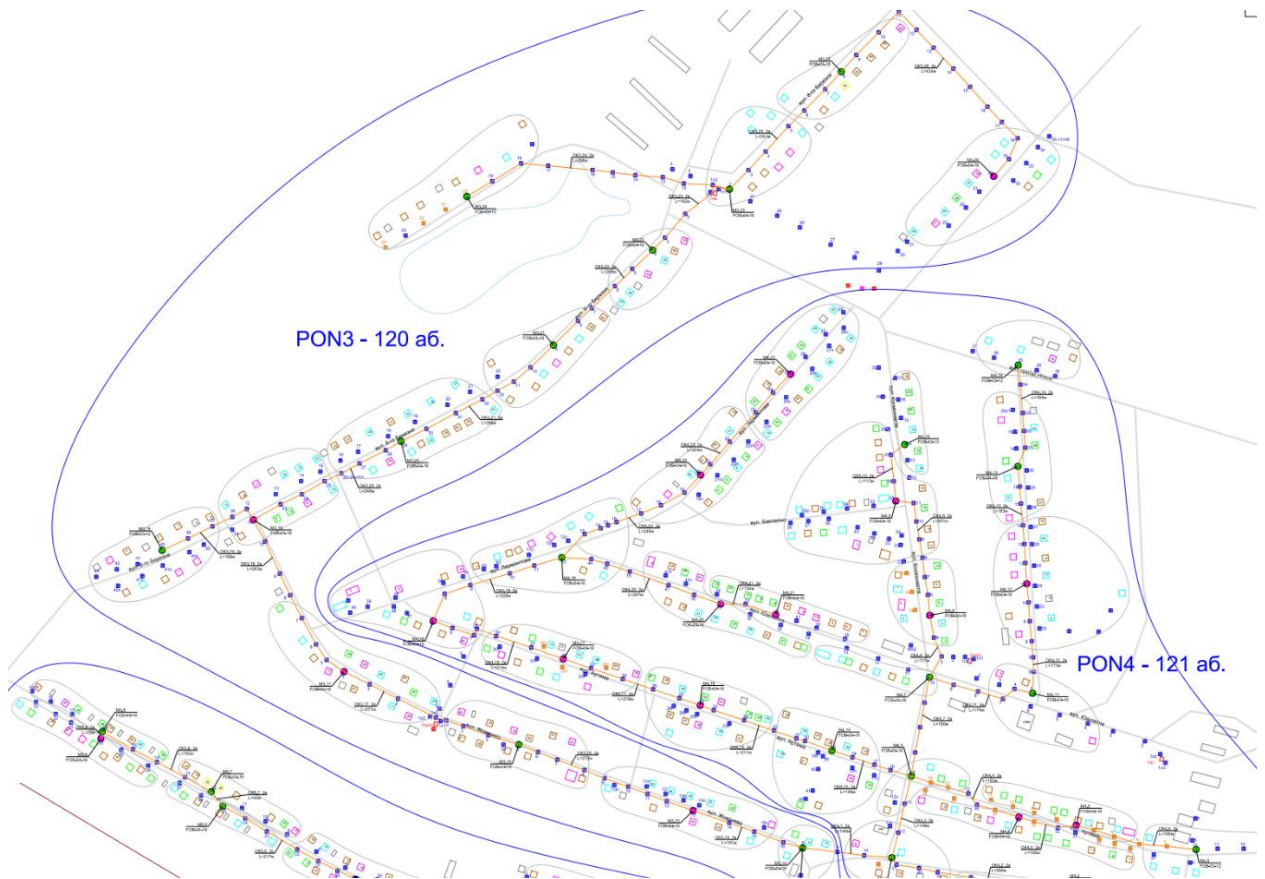

Додаток А
План проектування мережі

Спроектвана карта населеного пункту із всіма необхідними позначеннями для проектування ефективної телекомунікаційної мережі:

Спроектвана схема зварювання оптичних волокон, розподільчих ящиків та ділянок для населеного пункту із всіма необхідними позначеннями для проектування ефективної телекомунікаційної мережі: