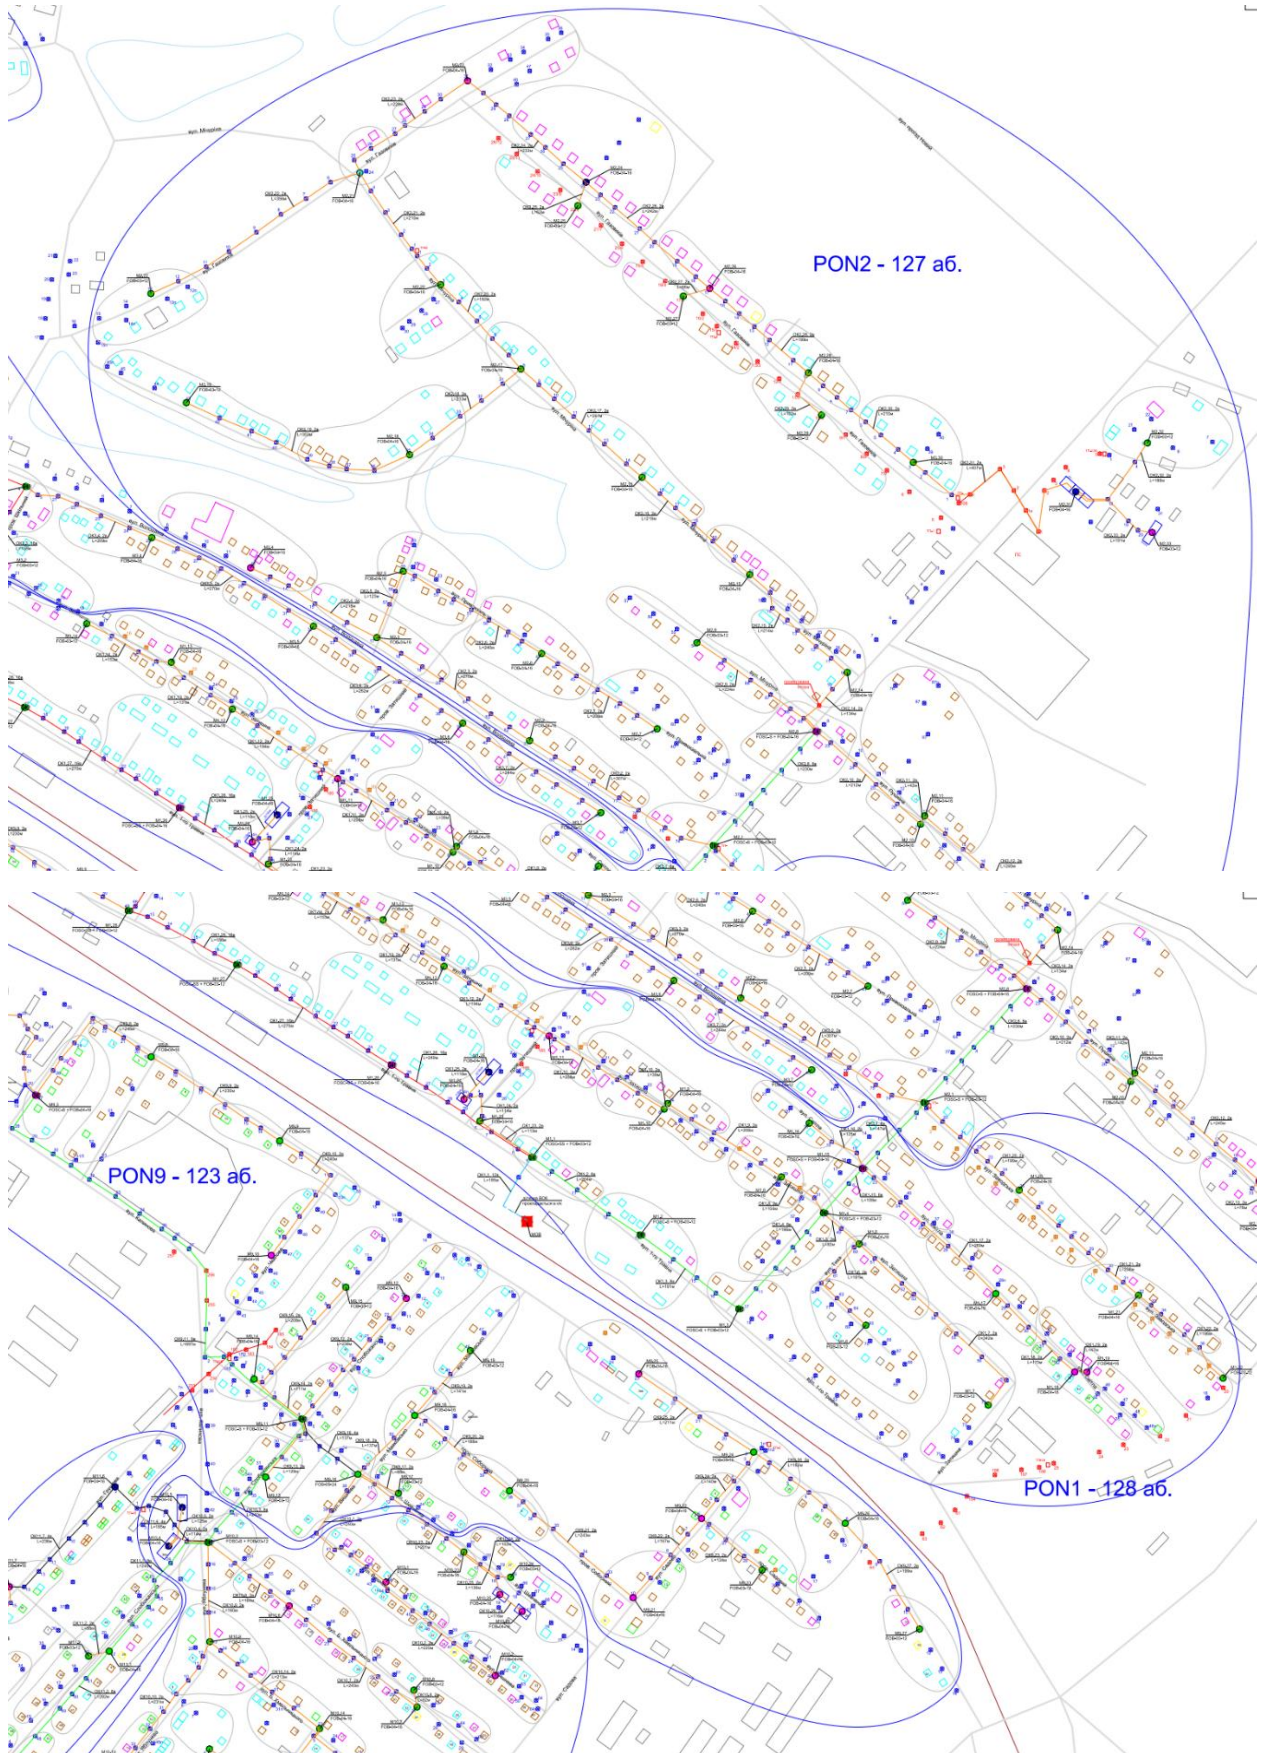

Додаток А
План проектування мережі

Спроектвана карта населеного пункту із всіма необхідними позначеннями для проектування ефективної телекомунікаційної мережі:

Спроектвана схема зварювання оптичних волокон, розподільчих ящиків та ділянок для населеного пункту із всіма необхідними позначеннями для проектування ефективної телекомунікаційної мережі: