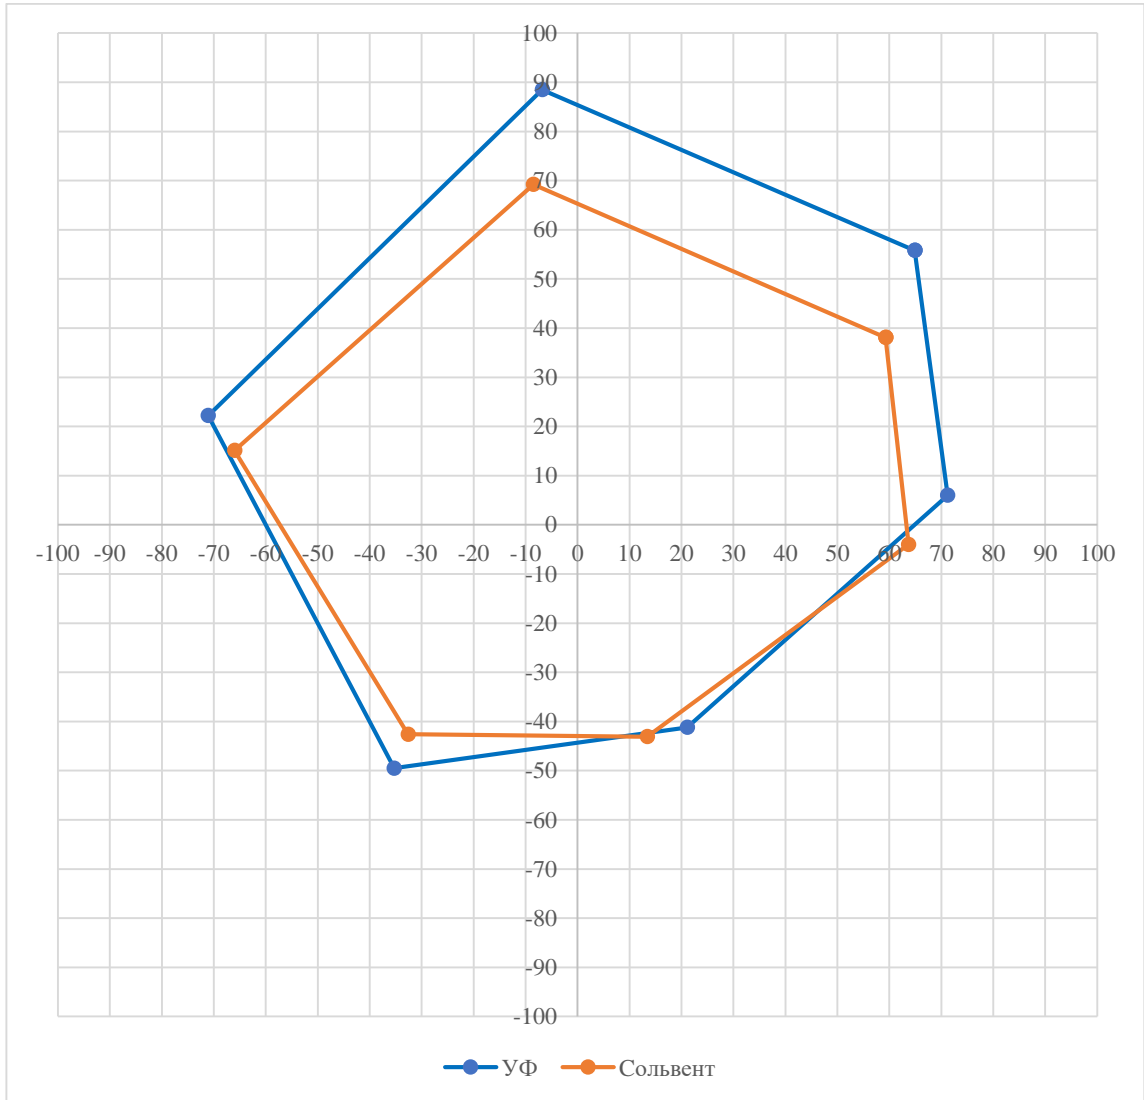

ДОДАТОК А

Тестова смуга для оцінки якості широкоформатного друку на полотні

Рисунок А.1 – Тестова смуга для оцінки якості широкоформатного друку на полотні

ДОДАТОК Б

Аналіз колірних охоплення широкоформатних плотерів

Рисунок Б.1 – Колірне охоплення для синтетичного холста

Рисунок Б.2 – Колірне охоплення для натурального холста