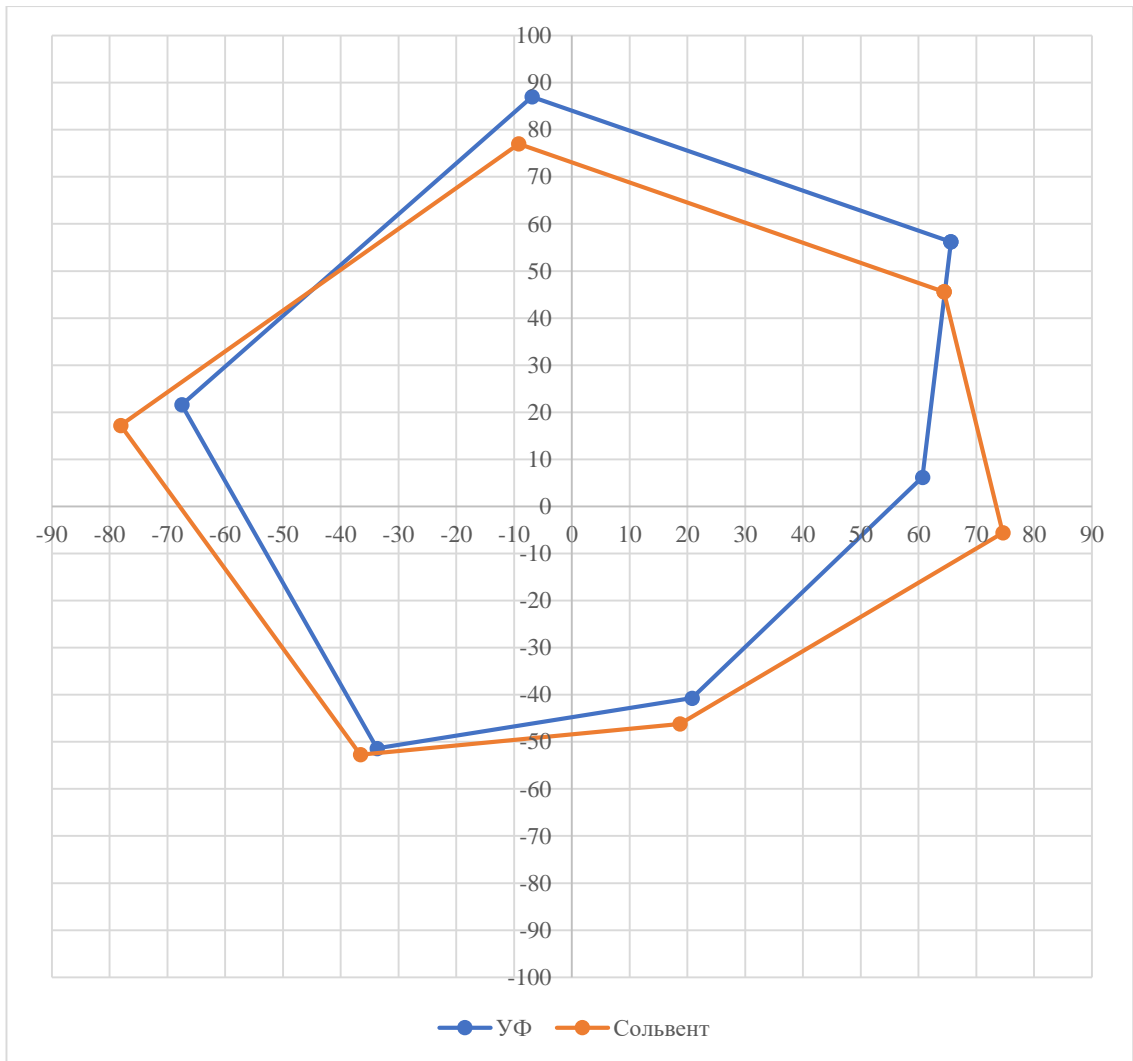

ДОДАТОК А

Тестова смуга для оцінки якості широкоформатного друку на полотні

Рисунок А.1 – Тестова смуга для оцінки якості широкоформатного друку на полотні

ДОДАТОК Б

Аналіз колірних охоплення широкоформатних плотерів

Рисунок Б.1 – Колірне охоплення для синтетичного холста

Рисунок Б.2 – Колірне охоплення для натурального холста